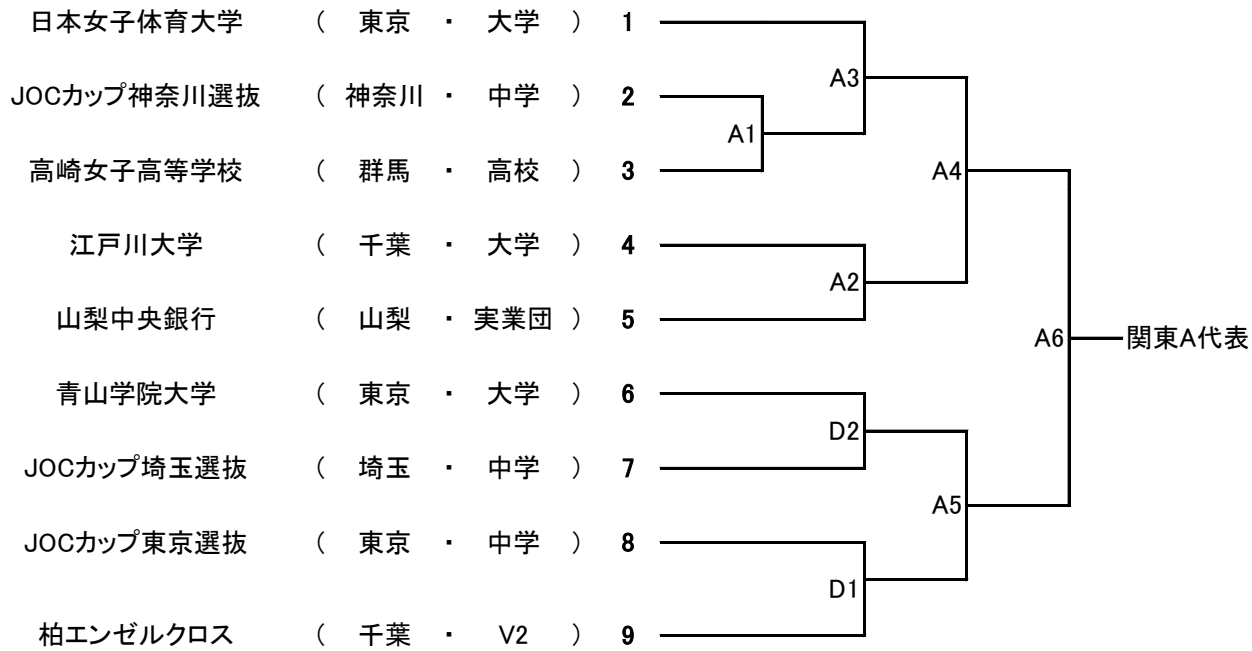

関東ブロックラウンド(女子)

日程:10月12日(土)

開会式 9:00

競技開始 9:45

会場:清原体育館(栃木県)【メインアリーナ(A・B・Cコート)サブアリーナ(Dコート)】管理棟【Eコート】

チーム名 所属 カテゴリー

A グループ

B グループ