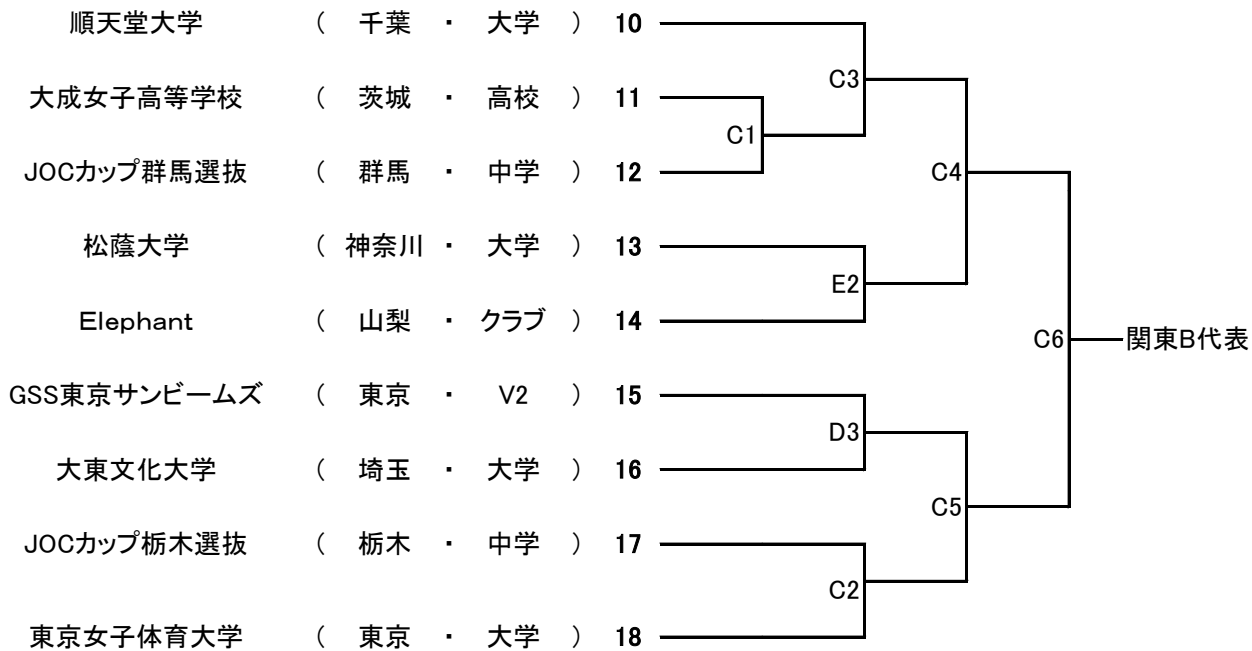

関東ブロックラウンド(女子)

日程:10月12日(土)

開会式 9:00

競技開始 9:45

会場:清原体育館(栃木県)【メインアリーナ(A・B・Cコート)サブアリーナ(Dコート)】管理棟【Eコート】

チーム名 所属 カテゴリー

A グループ

B グループ