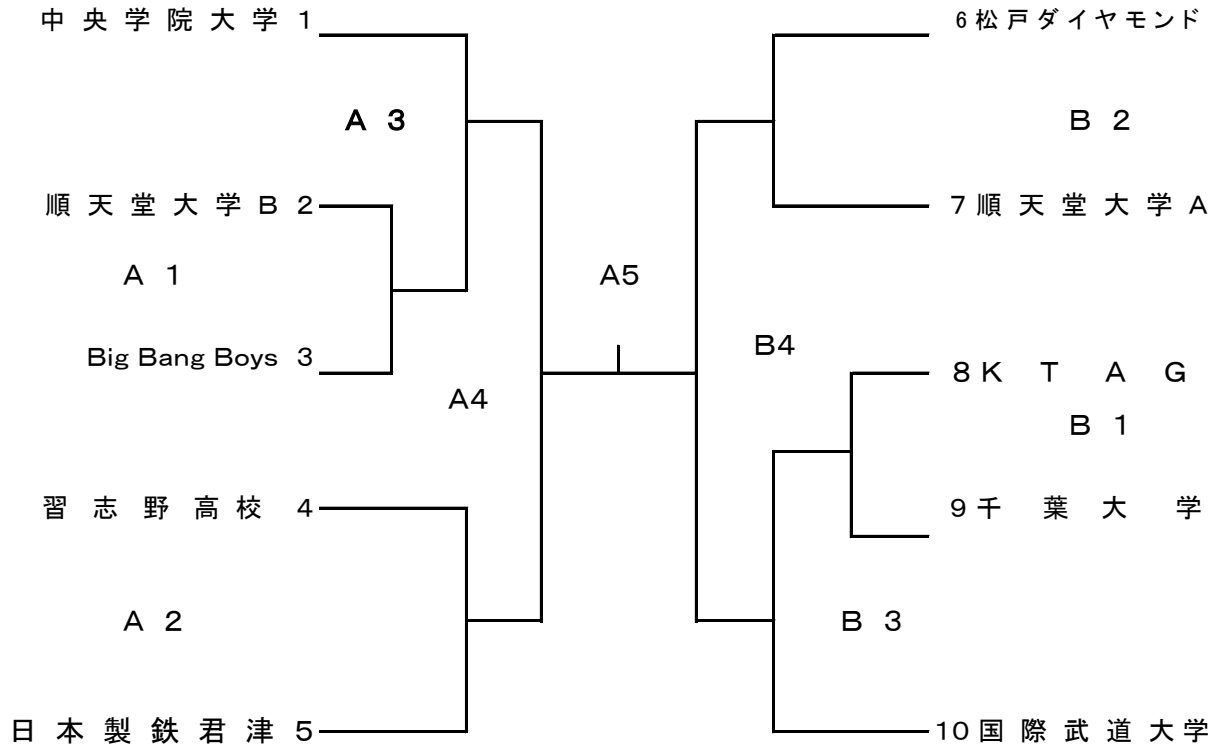

**令和元年度
天皇杯・皇后杯 全日本バレーボール選手権大会
千葉県予選会組合せ**

【 男 子 】

【 女 子 】